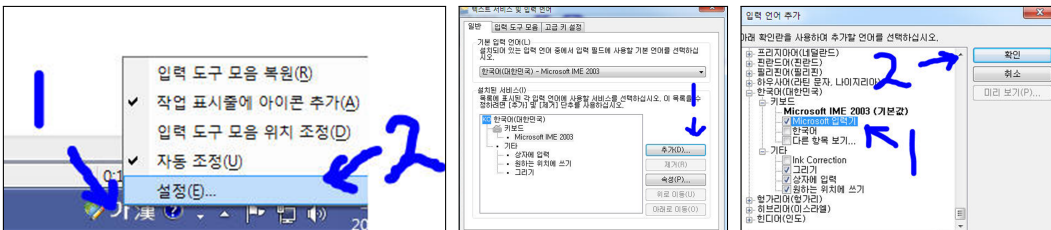

1.1.2 기본 입력 언어를 Microsoft 입력기로 변경

Windows 7을 기준으로 설명합니다. 기본 입력 언어가 Microsoft 입력기로 되어 있는지 확인해야 합니다. 확인 및 변경하는 방법은 다음과 같습니다.