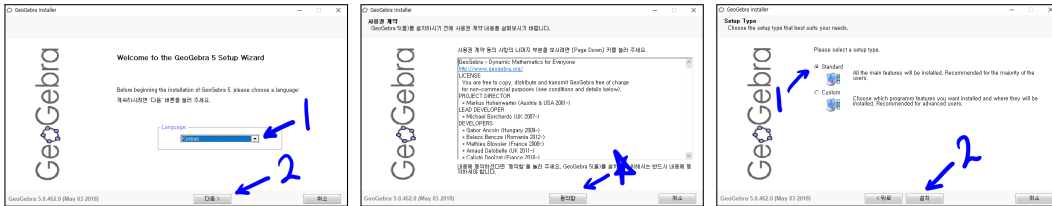

기본 입력 언어를 Microsoft 입력기로 바꾼 후 확인을 선택합니다. 텍스트 서비스 및 입력 언어창이 닫힙니다. 다시 텍스트 서비스 및 입력 언어창으로 들어가서 기본 입력 언어가 Microsoft 입력기로 바뀐 걸 확인했다면 성공한 것입니다.

### 1.1.3 Geogebra 설치

Explorer 주소창에 [www.geogebra.org](http://www.geogebra.org) 라고 입력하고 오른쪽 메뉴의 아랫쪽의 'App Downloads'를 선택합니다. 주의할 것은 화면의 'GeoGebra Classic 6'에 있는 'DOWNLOAD'를 선택하면 테블릿 버전으로 실행이 됩니다. 이 책에서 사용하는 Geogebra는 데스크톱 버전이므로 'GeoGebra Classic 5'에 있는 'DOWNLOAD'를 선택하셔야 합니다. 만약에 없다면 화면 하단에 'More Downloads'를 선택합니다.

## 제 1 장 GEOGEBRA의 시작

웹 페이지 하단 쪽으로 내려가면 Geogebra Classic 5 for Desktop이 있습니다. Windows installer : Geogebra Classic 5 installer for Windows를 선택하고 실행을 선택합니다. 사용자 계정 컨트롤에서 예를 선택합니다.

Korean을 선택하고 다음을 선택합니다. 동의함을 선택합니다. Standard를 선택하고 설치를 선택합니다.