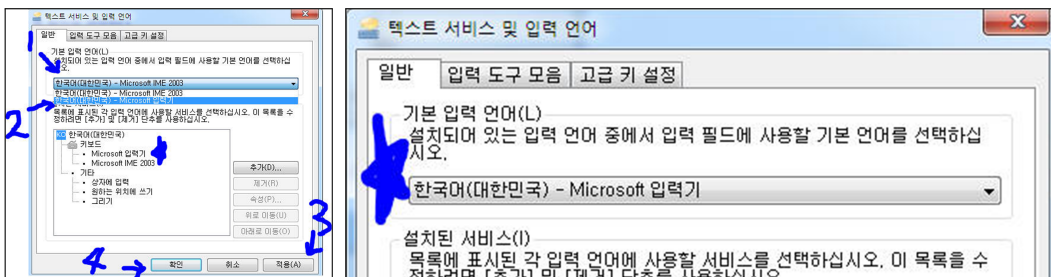

### 1.1.1 Java 설치

Explorer 주소창에 [www.java.com](http://www.java.com) 이라고 입력합니다. 무료 Java 다운로드를 선택합니다. 동의 및 무료 다운로드 시작을 선택합니다. 하단의 실행을 선택합니다.

사용자 계정 컨트롤이 나오면 예를 선택합니다. Java 설치 - 시작에서 설치를 선택합니다. Java 설치 - 브라우저 닫기가 나타나면 브라우저를 닫은 후에 계속을 선택합니다. 그리고 확인을 선택합니다.

# 제 1 장 GEOGEBRA의 시작

Java 설치 - 시작에 설치를 선택합니다. Java 설치에 체크상자를 모두 해제하고 다음을 선택합니다. 잠시 후 Java 설치 - 완료가 나타나면 닫기를 선택합니다.

## 1.1.2 기본 입력 언어를 Microsoft 입력기로 변경

Windows 7을 기준으로 설명합니다. 기본 입력 언어가 Microsoft 입력기로 되어 있는지 확인해야 합니다. 확인 및 변경하는 방법은 다음과 같습니다.

그림의 화살표 1에 마우스를 위치시키고 오른쪽 마우스 버튼을 클릭하고 설정을 선택합니다. 텍스트 서비스 및 입력 언어창의 메뉴에서 추가를 선택합니다. 한국어(대한민국)의 키보드에 Microsoft 입력기의 체크상자를 체크한 후 확인을 선택합니다.