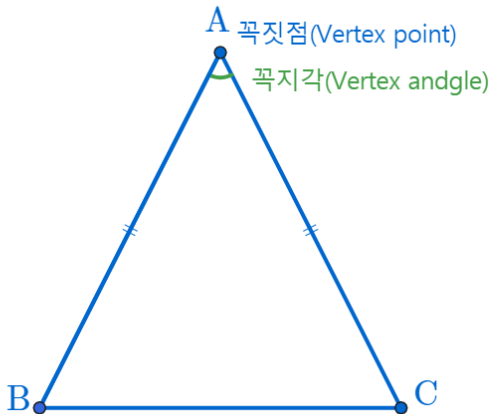

이등변삼각형

(Isosceles Triangle)

이등변삼각형(Isosceles Triangle) :

이등변삼각형(Isosceles Triangle) :

두 변의 길이가 같은 삼각형(A triangle has two sides of equal length)

이등변삼각형(Isosceles Triangle) :

두 변의 길이가 같은 삼각형(A triangle has two sides of equal length)

이등변삼각형(Isosceles Triangle) :

두 변의 길이가 같은 삼각형(A triangle has two sides of equal length)

이등변삼각형(Isosceles Triangle) :

두 변의 길이가 같은 삼각형(A triangle has two sides of equal length)

이등변삼각형(Isosceles Triangle) :

두 변의 길이가 같은 삼각형(A triangle has two sides of equal length)

이등변삼각형(Isosceles Triangle) :

두 변의 길이가 같은 삼각형(A triangle has two sides of equal length)

이등변삼각형(Isosceles Triangle) :

두 변의 길이가 같은 삼각형(A triangle has two sides of equal length)

YouTube: <https://youtu.be/e5gmzOTNTjE>