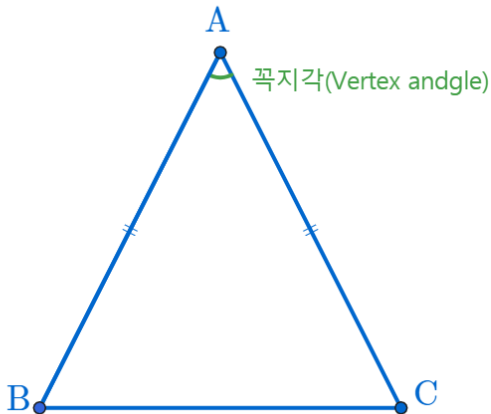

이등변삼각형

(Isosceles Triangle)

이등변삼각형(Isosceles Triangle) :

이등변삼각형(Isosceles Triangle) :

두 변의 길이가 같은 삼각형(A triangle has two sides of equal length)

이등변삼각형(Isosceles Triangle) :

두 변의 길이가 같은 삼각형(A triangle has two sides of equal length)

이등변삼각형(Isosceles Triangle) :

두 변의 길이가 같은 삼각형(A triangle has two sides of equal length)

이등변삼각형(Isosceles Triangle) :

두 변의 길이가 같은 삼각형(A triangle has two sides of equal length)

이등변삼각형(Isosceles Triangle) :

두 변의 길이가 같은 삼각형(A triangle has two sides of equal length)

이등변삼각형(Isosceles Triangle) :

두 변의 길이가 같은 삼각형(A triangle has two sides of equal length)

이등변삼각형(Isosceles Triangle) :

두 변의 길이가 같은 삼각형(A triangle has two sides of equal length)

YouTube: <https://youtu.be/e5gmzOTNTjE>