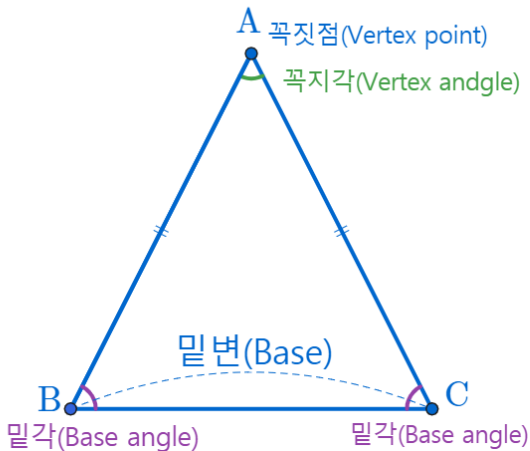

이등변삼각형

(Isosceles Triangle)

이등변삼각형(Isosceles Triangle) :

이등변삼각형(Isosceles Triangle) :

두 변의 길이가 같은 삼각형(A triangle has two sides of equal length)

이등변삼각형(Isosceles Triangle) :

두 변의 길이가 같은 삼각형(A triangle has two sides of equal length)

이등변삼각형(Isosceles Triangle) :

두 변의 길이가 같은 삼각형(A triangle has two sides of equal length)

이등변삼각형(Isosceles Triangle) :

두 변의 길이가 같은 삼각형(A triangle has two sides of equal length)

이등변삼각형(Isosceles Triangle) :

두 변의 길이가 같은 삼각형(A triangle has two sides of equal length)

이등변삼각형(Isosceles Triangle) :

두 변의 길이가 같은 삼각형(A triangle has two sides of equal length)

이등변삼각형(Isosceles Triangle) :

두 변의 길이가 같은 삼각형(A triangle has two sides of equal length)

YouTube: <https://youtu.be/e5gmzOTNTjE>