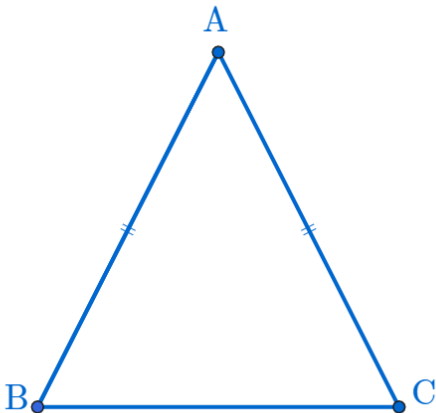

이등변삼각형

(Isosceles Triangle)

이등변삼각형(Isosceles Triangle) :

이등변삼각형(Isosceles Triangle) :

두 변의 길이가 같은 삼각형(A triangle has two sides of equal length)

이등변삼각형(Isosceles Triangle) :

두 변의 길이가 같은 삼각형(A triangle has two sides of equal length)

이등변삼각형(Isosceles Triangle) :

두 변의 길이가 같은 삼각형(A triangle has two sides of equal length)

이등변삼각형(Isosceles Triangle) :

두 변의 길이가 같은 삼각형(A triangle has two sides of equal length)

이등변삼각형(Isosceles Triangle) :

두 변의 길이가 같은 삼각형(A triangle has two sides of equal length)

이등변삼각형(Isosceles Triangle) :

두 변의 길이가 같은 삼각형(A triangle has two sides of equal length)

이등변삼각형(Isosceles Triangle) :

두 변의 길이가 같은 삼각형(A triangle has two sides of equal length)

github:

<https://min7014.github.io/math20191112001.html>

Click or paste URL into the URL search bar, and you can see a picture moving.