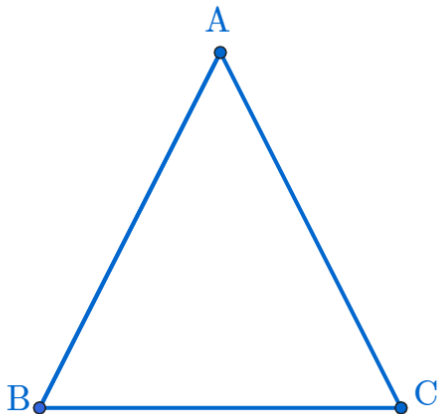

이등변삼각형

(Isosceles Triangle)

이등변삼각형(Isosceles Triangle) :

이등변삼각형(Isosceles Triangle) :

두 변의 길이가 같은 삼각형(A triangle has two sides of equal length)

이등변삼각형(Isosceles Triangle) :

두 변의 길이가 같은 삼각형(A triangle has two sides of equal length)

이등변삼각형(Isosceles Triangle) :

두 변의 길이가 같은 삼각형(A triangle has two sides of equal length)

이등변삼각형(Isosceles Triangle) :

두 변의 길이가 같은 삼각형(A triangle has two sides of equal length)

이등변삼각형(Isosceles Triangle) :

두 변의 길이가 같은 삼각형(A triangle has two sides of equal length)

이등변삼각형(Isosceles Triangle) :

두 변의 길이가 같은 삼각형(A triangle has two sides of equal length)

이등변삼각형(Isosceles Triangle) :

두 변의 길이가 같은 삼각형(A triangle has two sides of equal length)

YouTube: <https://youtu.be/e5gmzOTNTjE>