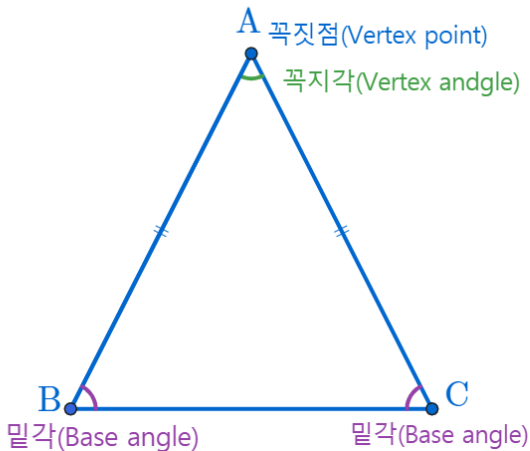

이등변삼각형

(Isosceles Triangle)

이등변삼각형(Isosceles Triangle) :

이등변삼각형(Isosceles Triangle) :

두 변의 길이가 같은 삼각형(A triangle has two sides of equal length)

이등변삼각형(Isosceles Triangle) :

두 변의 길이가 같은 삼각형(A triangle has two sides of equal length)

이등변삼각형(Isosceles Triangle) :

두 변의 길이가 같은 삼각형(A triangle has two sides of equal length)

이등변삼각형(Isosceles Triangle) :

두 변의 길이가 같은 삼각형(A triangle has two sides of equal length)

이등변삼각형(Isosceles Triangle) :

두 변의 길이가 같은 삼각형(A triangle has two sides of equal length)

이등변삼각형(Isosceles Triangle) :

두 변의 길이가 같은 삼각형(A triangle has two sides of equal length)

이등변삼각형(Isosceles Triangle) :

두 변의 길이가 같은 삼각형(A triangle has two sides of equal length)

YouTube: <https://youtu.be/e5gmzOTNTjE>