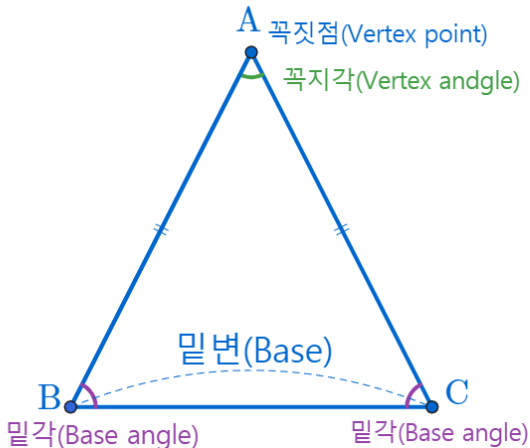

이등변삼각형

(Isosceles Triangle)

이등변삼각형(Isosceles Triangle) :

이등변삼각형(Isosceles Triangle) :

두 변의 길이가 같은 삼각형(A triangle has two sides of equal length)

이등변삼각형(Isosceles Triangle) :

두 변의 길이가 같은 삼각형(A triangle has two sides of equal length)

이등변삼각형(Isosceles Triangle) :

두 변의 길이가 같은 삼각형(A triangle has two sides of equal length)

이등변삼각형(Isosceles Triangle) :

두 변의 길이가 같은 삼각형(A triangle has two sides of equal length)

이등변삼각형(Isosceles Triangle) :

두 변의 길이가 같은 삼각형(A triangle has two sides of equal length)

이등변삼각형(Isosceles Triangle) :

두 변의 길이가 같은 삼각형(A triangle has two sides of equal length)

이등변삼각형(Isosceles Triangle) :

두 변의 길이가 같은 삼각형(A triangle has two sides of equal length)

github:

<https://min7014.github.io/math20191112001.html>