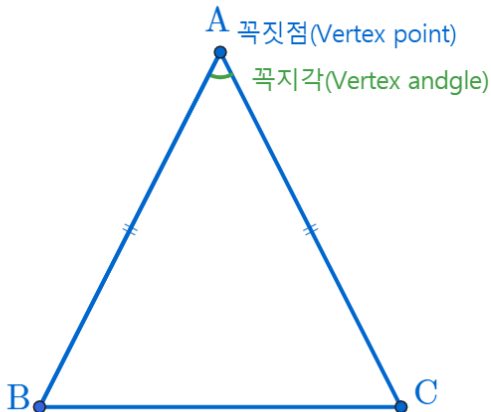

이등변삼각형

(Isosceles Triangle)

이등변삼각형(Isosceles Triangle) :

이등변삼각형(Isosceles Triangle) :

두 변의 길이가 같은 삼각형(A triangle has two sides of equal length)

이등변삼각형(Isosceles Triangle) :

두 변의 길이가 같은 삼각형(A triangle has two sides of equal length)

이등변삼각형(Isosceles Triangle) :

두 변의 길이가 같은 삼각형(A triangle has two sides of equal length)

이등변삼각형(Isosceles Triangle) :

두 변의 길이가 같은 삼각형(A triangle has two sides of equal length)

이등변삼각형(Isosceles Triangle) :

두 변의 길이가 같은 삼각형(A triangle has two sides of equal length)

이등변삼각형(Isosceles Triangle) :

두 변의 길이가 같은 삼각형(A triangle has two sides of equal length)

이등변삼각형(Isosceles Triangle) :

두 변의 길이가 같은 삼각형(A triangle has two sides of equal length)

github:

<https://min7014.github.io/math20191112001.html>