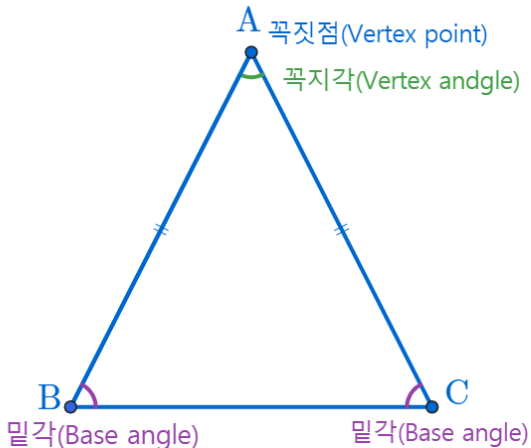

이등변삼각형

(Isosceles Triangle)

이등변삼각형(Isosceles Triangle) :

이등변삼각형(Isosceles Triangle) :

두 변의 길이가 같은 삼각형(A triangle has two sides of equal length)

이등변삼각형(Isosceles Triangle) :

두 변의 길이가 같은 삼각형(A triangle has two sides of equal length)

이등변삼각형(Isosceles Triangle) :

두 변의 길이가 같은 삼각형(A triangle has two sides of equal length)

이등변삼각형(Isosceles Triangle) :

두 변의 길이가 같은 삼각형(A triangle has two sides of equal length)

이등변삼각형(Isosceles Triangle) :

두 변의 길이가 같은 삼각형(A triangle has two sides of equal length)

이등변삼각형(Isosceles Triangle) :

두 변의 길이가 같은 삼각형(A triangle has two sides of equal length)

이등변삼각형(Isosceles Triangle) :

두 변의 길이가 같은 삼각형(A triangle has two sides of equal length)

github:

<https://min7014.github.io/math20191112001.html>