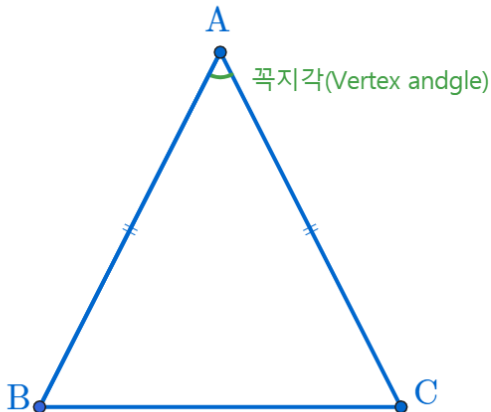

이등변삼각형

(Isosceles Triangle)

이등변삼각형(Isosceles Triangle) :

이등변삼각형(Isosceles Triangle) :

두 변의 길이가 같은 삼각형(A triangle has two sides of equal length)

이등변삼각형(Isosceles Triangle) :

두 변의 길이가 같은 삼각형(A triangle has two sides of equal length)

이등변삼각형(Isosceles Triangle) :

두 변의 길이가 같은 삼각형(A triangle has two sides of equal length)

이등변삼각형(Isosceles Triangle) :

두 변의 길이가 같은 삼각형(A triangle has two sides of equal length)

이등변삼각형(Isosceles Triangle) :

두 변의 길이가 같은 삼각형(A triangle has two sides of equal length)

이등변삼각형(Isosceles Triangle) :

두 변의 길이가 같은 삼각형(A triangle has two sides of equal length)

이등변삼각형(Isosceles Triangle) :

두 변의 길이가 같은 삼각형(A triangle has two sides of equal length)

github:

<https://min7014.github.io/math20191112001.html>

Click or paste URL into the URL search bar, and you can see a picture moving.