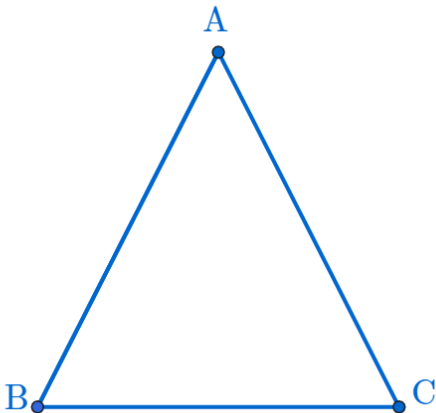

이등변삼각형

(Isosceles Triangle)

이등변삼각형(Isosceles Triangle) :

이등변삼각형(Isosceles Triangle) :

두 변의 길이가 같은 삼각형(A triangle has two sides of equal length)

이등변삼각형(Isosceles Triangle) :

두 변의 길이가 같은 삼각형(A triangle has two sides of equal length)

이등변삼각형(Isosceles Triangle) :

두 변의 길이가 같은 삼각형(A triangle has two sides of equal length)

이등변삼각형(Isosceles Triangle) :

두 변의 길이가 같은 삼각형(A triangle has two sides of equal length)

이등변삼각형(Isosceles Triangle) :

두 변의 길이가 같은 삼각형(A triangle has two sides of equal length)

이등변삼각형(Isosceles Triangle) :

두 변의 길이가 같은 삼각형(A triangle has two sides of equal length)

이등변삼각형(Isosceles Triangle) :

두 변의 길이가 같은 삼각형(A triangle has two sides of equal length)

github:

<https://min7014.github.io/math20191112001.html>

Click or paste URL into the URL search bar, and you can see a picture moving.