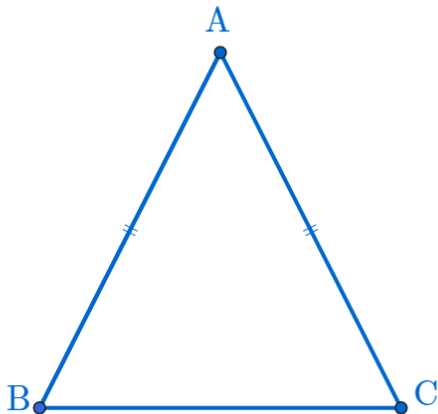

이등변삼각형

(Isosceles Triangle)

이등변삼각형(Isosceles Triangle) :

이등변삼각형(Isosceles Triangle) :

두 변의 길이가 같은 삼각형(A triangle has two sides of equal length)

이등변삼각형(Isosceles Triangle) :

두 변의 길이가 같은 삼각형(A triangle has two sides of equal length)

이등변삼각형(Isosceles Triangle) :

두 변의 길이가 같은 삼각형(A triangle has two sides of equal length)

이등변삼각형(Isosceles Triangle) :

두 변의 길이가 같은 삼각형(A triangle has two sides of equal length)

이등변삼각형(Isosceles Triangle) :

두 변의 길이가 같은 삼각형(A triangle has two sides of equal length)

이등변삼각형(Isosceles Triangle) :

두 변의 길이가 같은 삼각형(A triangle has two sides of equal length)

이등변삼각형(Isosceles Triangle) :

두 변의 길이가 같은 삼각형(A triangle has two sides of equal length)

YouTube: <https://youtu.be/e5gmzOTNTjE>